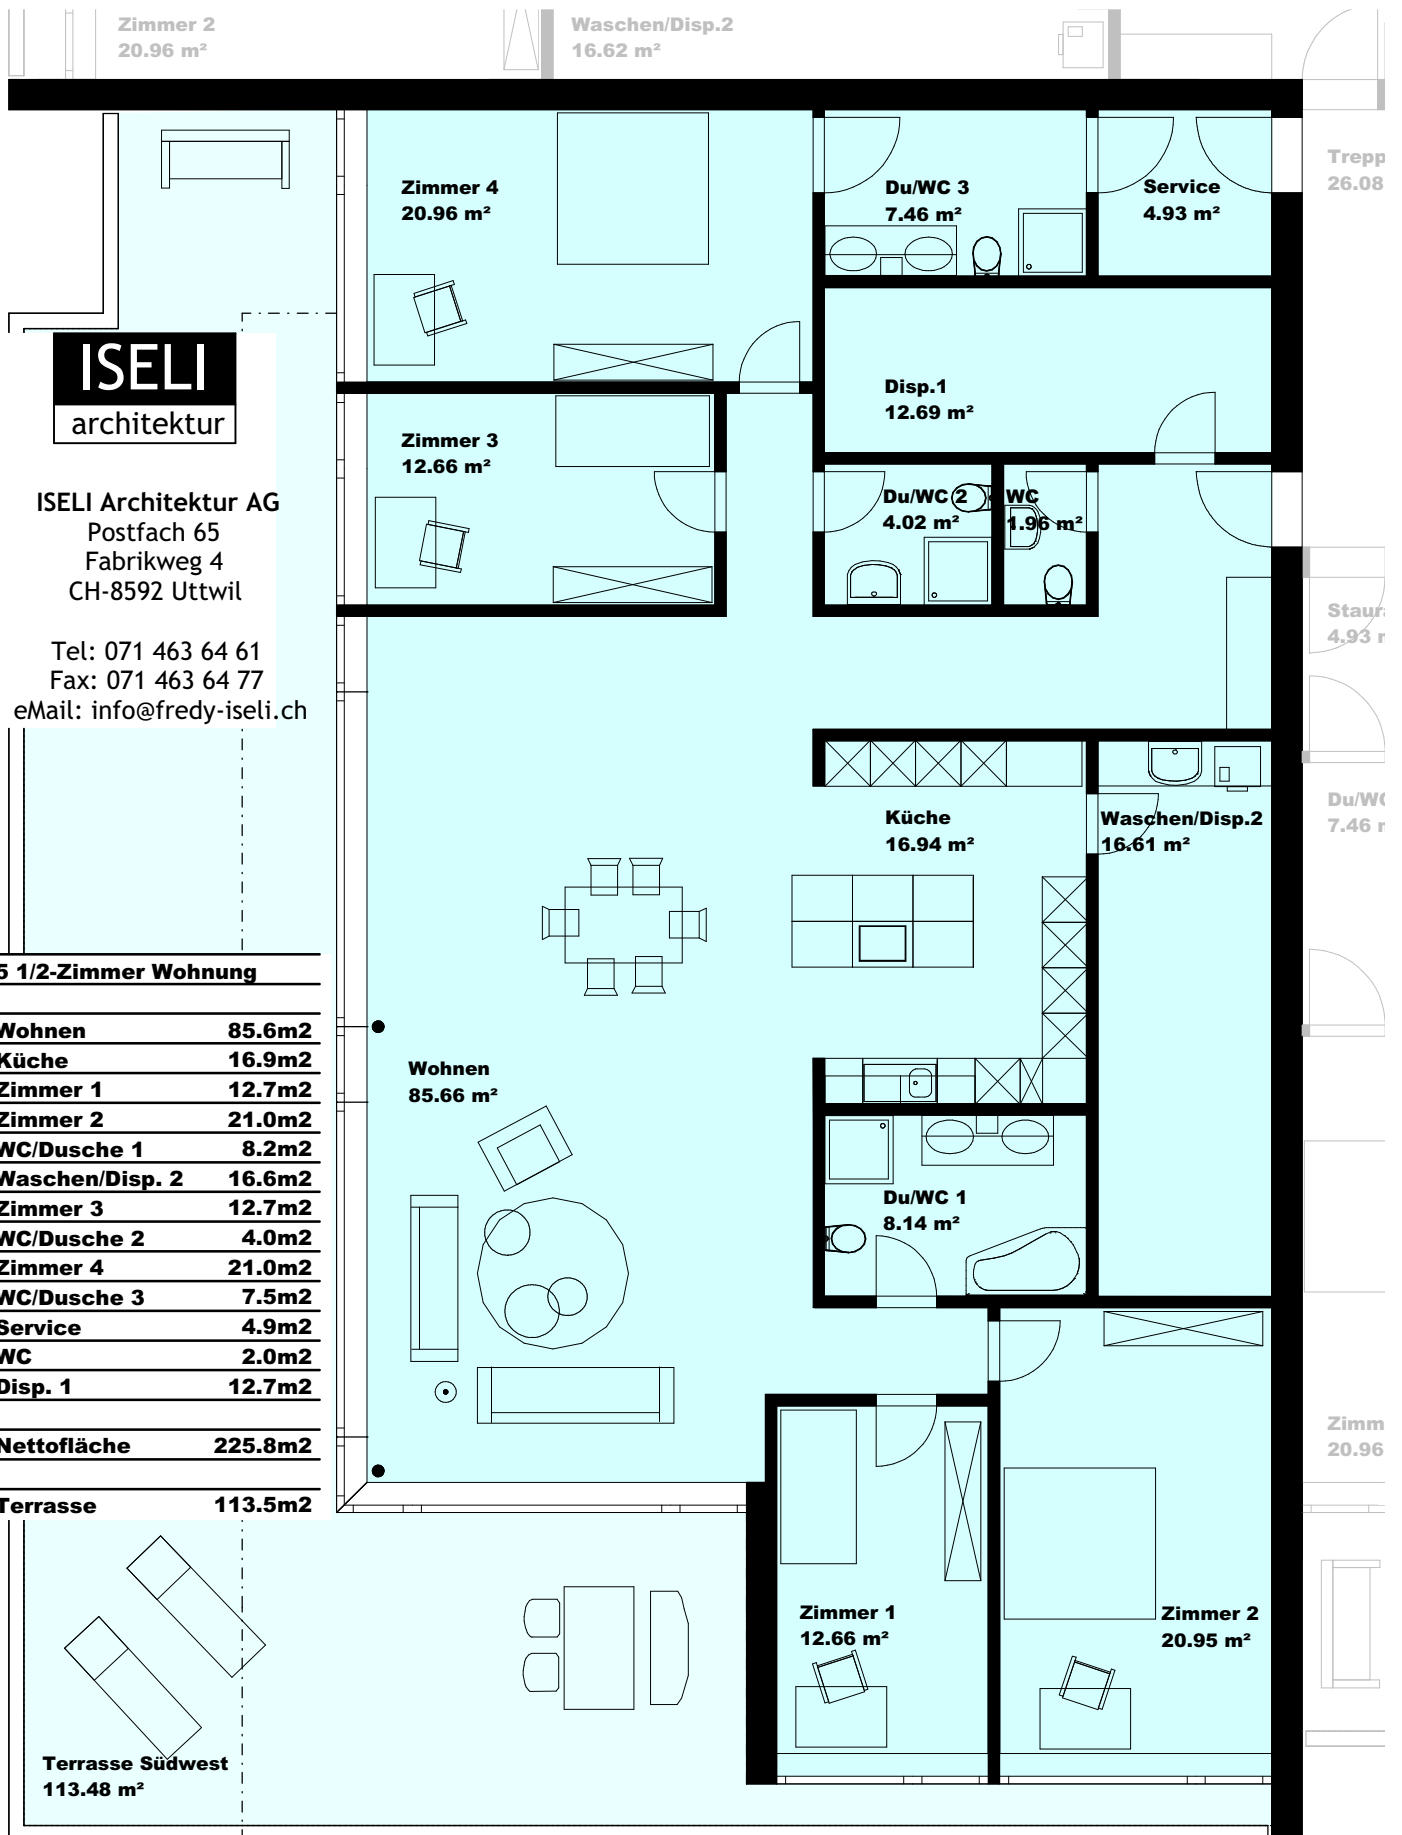

ISELI Architektur AG

Postfach 65
Fabrikweg 4
CH-8592 Uttwil

Tel: 071 463 64 61

Fax: 071 463 64 77

eMail: info@fredy-iseli.ch

1. OBERGESCHOSS